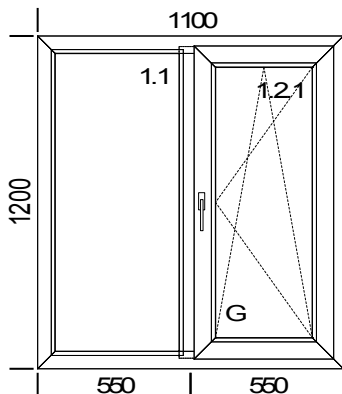

**Окно**  
1100x1100  
**LITEX-T 58 мм**  
Белый  
4-16-4  
(G)Поворотно-откидное

Фурнитура

Цвет накладок  
Площадь:

Белый  
1,210 м кв

**Сумма всех со скидкой:**

**4 400,00 руб**

№ позиции: 7 К-во 1

Описание позиции: