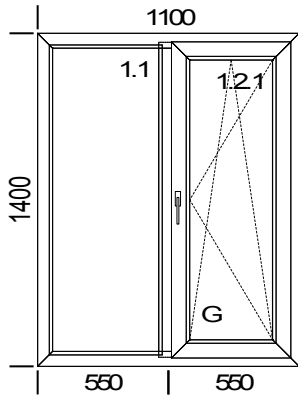

Цвет накладок  
Площадь:

Белый  
1,430 м кв

**Сумма всех со скидкой:**

**4 800,00 руб**

№ позиции: 9 К-во 1

Описание позиции:

Изделие	<b>Окно</b>
Шир. x Выс. [мм]:	1100x1400
Профиль:	<b>LITEX-T 58 мм</b>
Цвет:	Белый
Стеклопакеты	4-16-4 (G)Поворотно-откидное
Фурнитура	
Цвет накладок	Белый
Площадь:	1,540 м кв
<b>Сумма всех со скидкой:</b>	<b>5 000,00 руб</b>