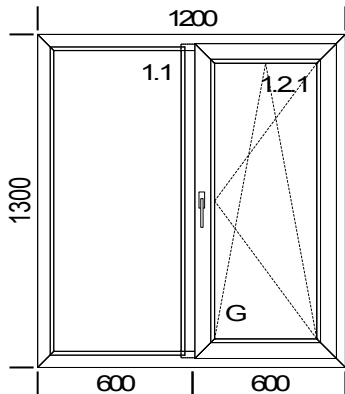

Изделие	Окно
Шир. x Выс. [мм]:	1200x1300
Профиль:	LITEX-T 58 мм
Цвет:	Белый
Стеклопакеты	4-16-4 (G)Поворотно-откидное
Фурнитура	
Цвет накладок	Белый
Площадь:	1,560 м кв
Сумма всех со скидкой:	4 900,00 руб