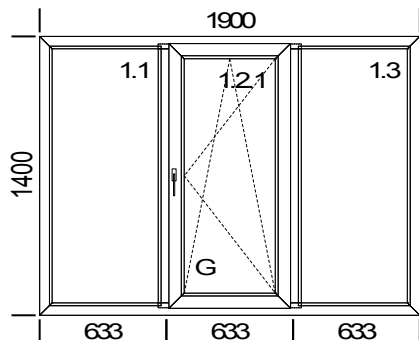

Изделие
Шир. x Выс. [мм]:
Профиль:
Цвет:
Стеклопакеты

Фурнитура

Цвет накладок
Площадь:

Сумма всех со скидкой:

Окно
1900x1400
LITEX-T 58 мм
Белый
4-16-4
(G)Поворотно-откидное

Белый
2,660 м кв

7 100,00 руб