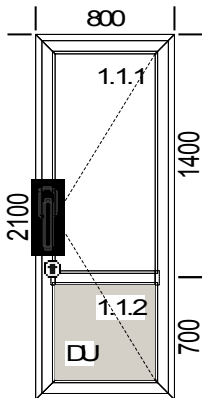

**Сумма всех со скидкой:**

**Окно**  
500x500  
**LITEX-T 58 мм**  
Белый  
4-16-4  
(G)Поворотная

Белый  
0,250 м кв

**2 300,00 руб**

№ позиции: 32

К-во 1

Описание позиции:

Изделие  
Шир. x Выс. [мм]:  
Профиль:  
Цвет:  
Стеклопакеты