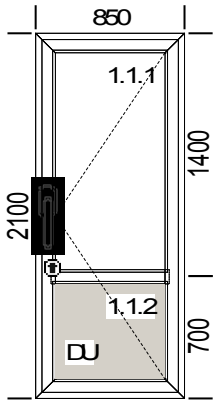

№ позиции: 33

К-во 1

Описание позиции:

Изделие
Шир. x Выс. [мм]:
Профиль:
Цвет:
Стеклопакеты

Фурнитура

Цвет накладок
Площадь:

Сумма всех со скидкой:

Двери

850x2100

ЛИТЕХ-Т 58 мм

Белый

4-16-4, sandwich.24

ручка-ручка, ЛИЧИНКА-вертушок

Белый

1,785 м кв

8 300,00 руб

№ позиции: 34

К-во 1

Описание позиции: