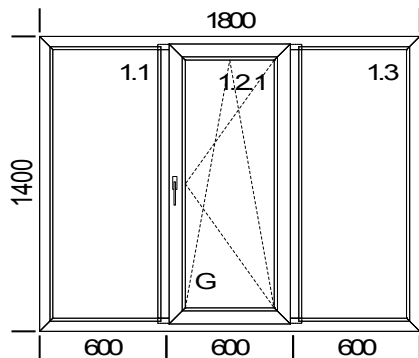

Изделие
Шир. x Выс. [мм]:
Профиль:
Цвет:
Стеклопакеты

Фурнитура

Цвет накладок
Площадь:

Сумма всех со скидкой:

Окно
1800x1400
LITEX-T 58 мм
Белый
4-16-4
(G)Поворотно-откидное

Белый
2,520 м кв

7 000,00 руб