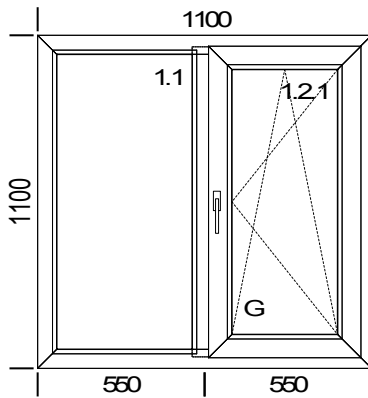

№ позиции: 6 К-во 1

Описание позиции:

Изделие
Шир. x Выс. [мм]:
Профиль:
Цвет:
Стеклопакеты

Окно
1100x1100
LITEX-T 58 мм
Белый
4-16-4
(G)Поворотно-откидное

Фурнитура

Цвет накладок
Площадь:

Белый
1,210 м кв

Сумма всех со скидкой:

4 400,00 руб

№ позиции: 7 К-во 1

Описание позиции: