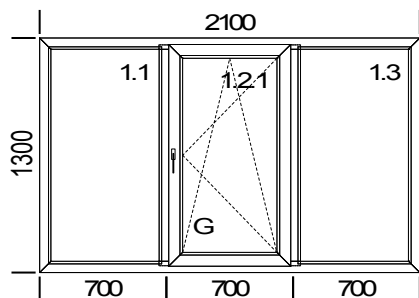

Изделие
Шир. x Выс. [мм]:
Профиль:
Цвет:
Стеклопакеты

Фурнитура

Цвет накладок
Площадь:

Сумма всех со скидкой:

Окно
2100x1300
LITEX-T 58 мм
Белый
4-16-4
(G)Поворотно-откидное

Белый
2,730 м кв

7 100,00 руб

№ позиции: 26 К-во 1

Описание позиции: