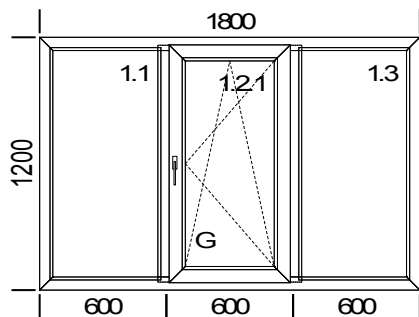

№ позиции: 15 К-во 1

Описание позиции:

Изделие
Шир. x Выс. [мм]:
Профиль:
Цвет:
Стеклопакеты

Фурнитура

Цвет накладок
Площадь:

Сумма всех со скидкой:

Окно
1800x1200
LITEX-T 58 мм
Белый
4-16-4
(G)Поворотно-откидное

Белый
2,160 м кв

6 500,00 руб

№ позиции: 16 К-во 1

Описание позиции: