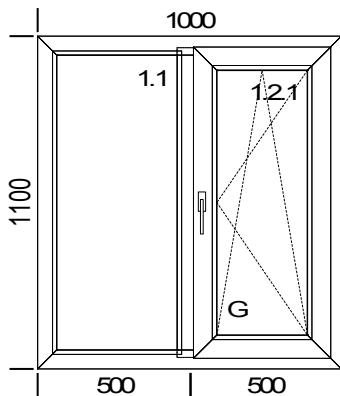

Изделие
Шир. x Выс. [мм]:
Профиль:
Цвет:
Стеклопакеты

Окно
1000x1100
LITEX-T 58 мм
Белый
4-16-4
(G)Поворотно-откидное

Фурнитура

Цвет накладок
Площадь:

Белый
1,100 м кв

Сумма всех со скидкой:

4 300,00 руб