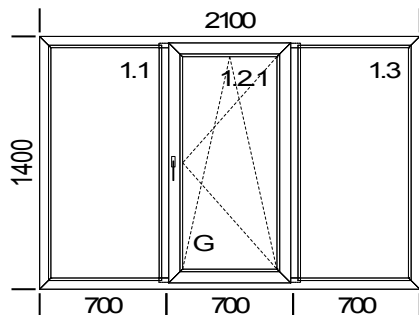

Изделие
Шир. x Выс. [мм]:
Профиль:
Цвет:
Стеклопакеты

Фурнитура

Цвет накладок
Площадь:

Сумма всех со скидкой:

Окно
2100x1400
LITEX-T 58 мм
Белый
4-16-4
(G)Поворотно-откидное

Белый
2,940 м кв

7 400,00 руб