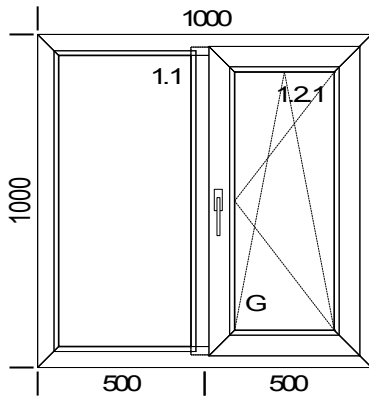

№ позиции: 1 К-во 1

Описание позиции:

Изделие  
 Шир. x Выс. [мм]:  
 Профиль:  
 Цвет:  
 Стеклопакеты

**Окно**  
 1000x1000  
**LITEX-T 58 мм**  
 Белый  
 4-16-4  
 (G)Поворотно-откидное

Фурнитура

Цвет накладок  
 Площадь: