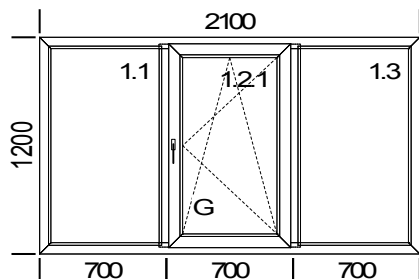

Изделие  
Шир. x Выс. [мм]:  
Профиль:  
Цвет:  
Стеклопакеты

Фурнитура

Цвет накладок  
Площадь:

**Сумма всех со скидкой:**

**Окно**  
2100x1200  
**LITEX-T 58 мм**  
Белый  
4-16-4  
(G)Поворотно-откидное