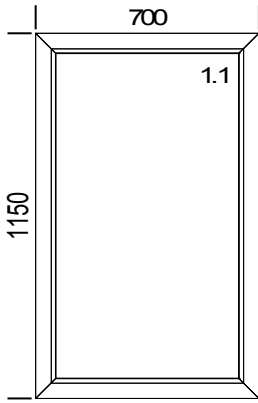

Описание позиции:

Изделие  
Шир. x Выс. [мм]:  
Профиль:  
Цвет:  
Стеклопакеты

Фурнитура

Цвет накладок  
Площадь:

**Сумма всех со скидкой:**

**Окно**  
700x1150  
**LITEX-T 58 мм**  
Белый  
4-16-4

Белый  
0,805 м кв