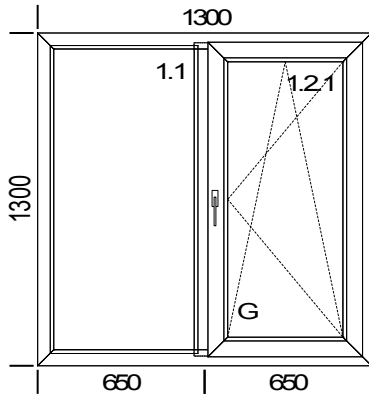

Изделие	Окно
Шир. x Выс. [мм]:	1300x1300
Профиль:	LITEX-T 58 мм
Цвет:	Белый
Стеклопакеты	4-16-4 (G)Поворотно-откидное
Фурнитура	
Цвет накладок	Белый
Площадь:	1,690 м кв
Сумма всех со скидкой:	5 100,00 руб

№ позиции: 14 К-во 1

Описание позиции: