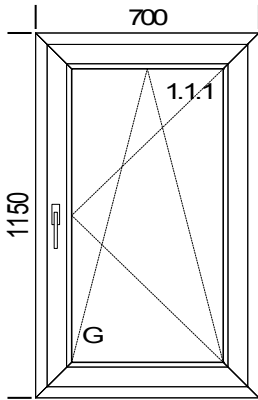

Изделие
Шир. x Выс. [мм]:
Профиль:
Цвет:
Стеклопакеты

Фурнитура

Цвет накладок
Площадь:

Сумма всех со скидкой:

Окно
700x1150
LITEX-T 58 мм
Белый
4-16-4
(G)Поворотно-откидное

Белый
0,805 м кв

3 600,00 руб

№ позиции: 29

К-во 1

Описание позиции: