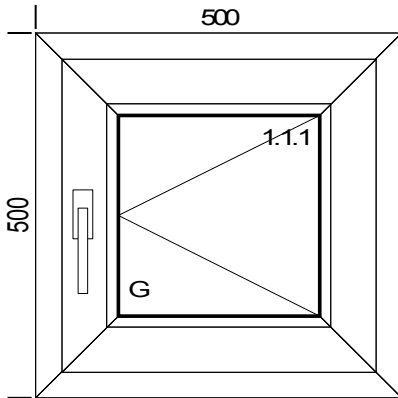

Изделие
Шир. x Выс. [мм]:
Профиль:
Цвет:
Стеклопакеты

Фурнитура

Цвет накладок
Площадь:

Сумма всех со скидкой:

Окно
500x500
LITEX-T 58 мм
Белый
4-16-4
(G)Поворотная

Белый
0,250 м кв

2 300,00 руб

№ позиции: 32

К-во 1

Описание позиции: