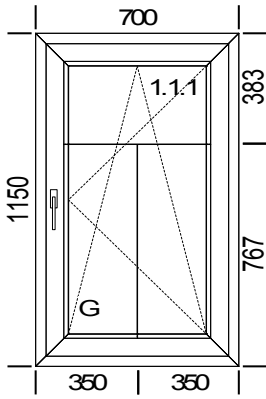

№ позиции: 30

К-во 1

Описание позиции:

Изделие
Шир. x Выс. [мм]:
Профиль:
Цвет:
Стеклопакеты

Фурнитура

Цвет накладок
Площадь:

Сумма всех со скидкой:

Окно
700x1150
LITEX-T 58 мм
Белый
4-16-4
(G)Поворотно-откидное

Белый
0,805 м кв

3 800,00 руб

№ позиции: 31

К-во 1

Описание позиции: