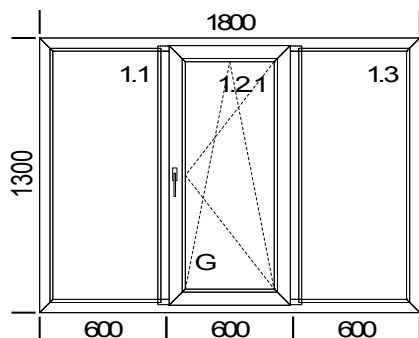

Изделие
Шир. x Выс. [мм]:
Профиль:
Цвет:
Стеклопакеты

Фурнитура

Цвет накладок
Площадь:

Сумма всех со скидкой:

Окно
1800x1300
LITEX-T 58 мм
Белый
4-16-4
(G)Поворотно-откидное

Белый
2,340 м кв

6 700,00 руб

№ позиции: 17 К-во 1

Описание позиции: