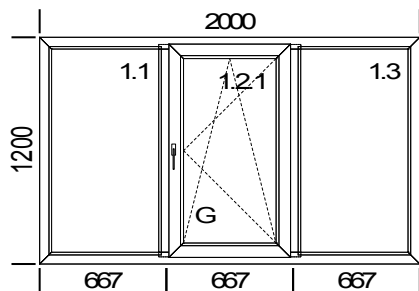

Фурнитура

Цвет накладок  
Площадь:

**Сумма всех со скидкой:**

**Окно**  
1900x1400  
**LITEX-T 58 мм**  
Белый  
4-16-4  
(G)Поворотно-откидное

Белый  
2,660 м кв

**7 100,00 руб**

№ позиции: 21 К-во 1

Описание позиции: