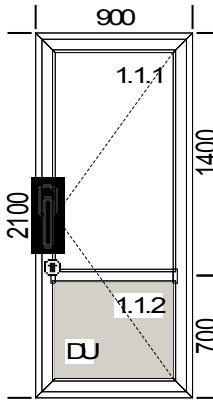

Изделие
Шир. x Выс. [мм]:
Профиль:
Цвет:
Стеклопакеты

Фурнитура

Цвет накладок
Площадь:

Сумма всех со скидкой:

Двери

900x2100

ЛИТЕХ-Т 58 мм

Белый

4-16-4, sandwich.24

ручка-ручка, ЛИЧИНКА-вертушок

Белый

1,890 м кв

8 600,00 руб