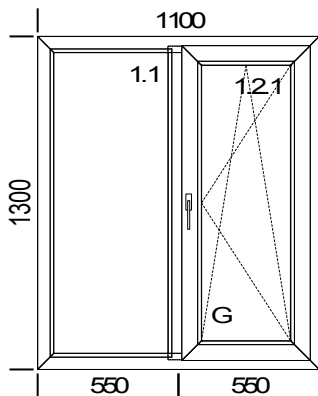

Изделие
Шир. x Выс. [мм]:
Профиль:
Цвет:
Стеклопакеты

Окно
1100x1300
LITEX-T 58 мм
Белый
4-16-4
(G)Поворотно-откидное

Фурнитура

Цвет накладок
Площадь:

Белый
1,430 м кв

Сумма всех со скидкой:

4 800,00 руб