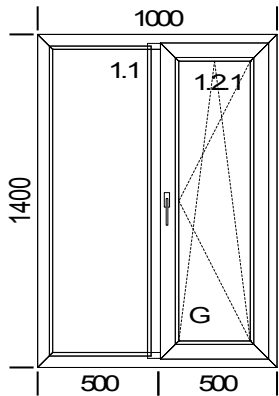

Изделие
Шир. x Выс. [мм]:
Профиль:
Цвет:
Стеклопакеты

Фурнитура

Цвет накладок
Площадь:

Сумма всех со скидкой:

Окно
1000x1400
LITEX-T 58 мм
Белый
4-16-4
(G)Поворотно-откидное

Белый
1,400 м кв

4 800,00 руб