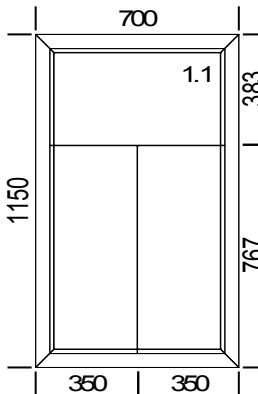

**Окно**  
700x1150  
**LITEX-T 58 мм**  
Белый  
4-16-4  
(G)Поворотно-откидное

Белый  
0,805 м кв

**3 600,00 руб**

№ позиции: 29

К-во 1

Описание позиции:

Изделие  
Шир. x Выс. [мм]:  
Профиль:  
Цвет:  
Стеклопакеты