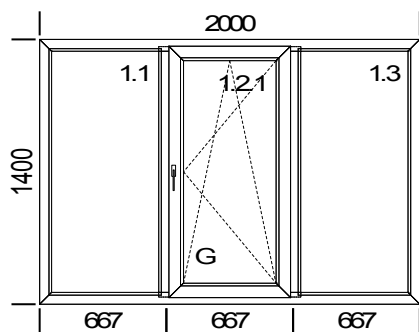

Изделие
Шир. x Выс. [мм]:
Профиль:
Цвет:
Стеклопакеты

Фурнитура

Цвет накладок
Площадь:

Сумма всех со скидкой:

Окно
2000x1400
LITEX-T 58 мм
Белый
4-16-4
(G)Поворотно-откидное

Белый
2,800 м кв

7 300,00 руб