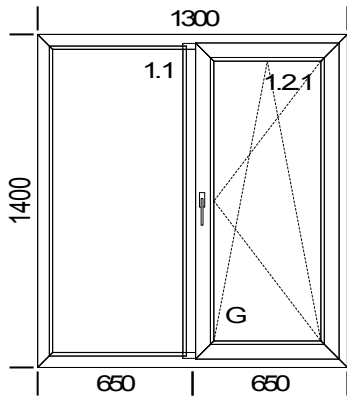

Изделие	Окно
Шир. x Выс. [мм]:	1300x1400
Профиль:	LITEX-T 58 мм
Цвет:	Белый
Стеклопакеты	4-16-4 (G)Поворотно-откидное
Фурнитура	
Цвет накладок	Белый
Площадь:	1,820 м кв
Сумма всех со скидкой:	5 300,00 руб