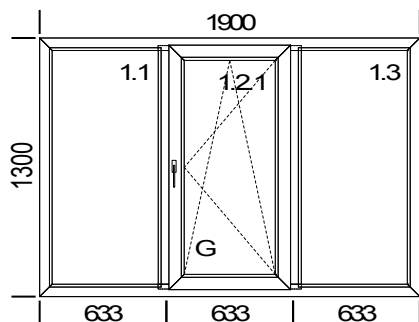

Изделие
Шир. x Выс. [мм]:
Профиль:
Цвет:
Стеклопакеты

Фурнитура

Цвет накладок
Площадь:

Сумма всех со скидкой:

Окно
1900x1300
LITEX-T 58 мм
Белый
4-16-4
(G)Поворотно-откидное

Белый
2,470 м кв

6 900,00 руб

№ позиции: 20 К-во 1

Описание позиции: