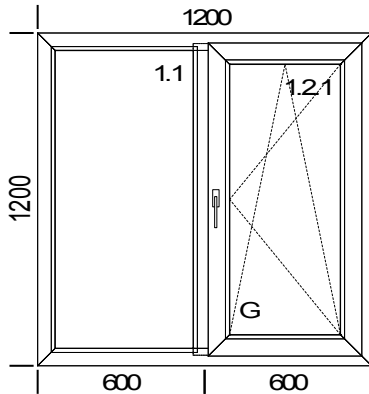

Изделие	Окно
Шир. x Выс. [мм]:	1200x1200
Профиль:	LITEX-T 58 мм
Цвет:	Белый
Стеклопакеты	4-16-4 (G)Поворотно-откидное
Фурнитура	
Цвет накладок	Белый
Площадь:	1,440 м кв
Сумма всех со скидкой:	4 700,00 руб

№ позиции: 11 К-во 1

Описание позиции: