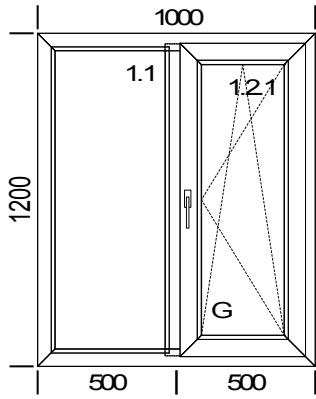

Фурнитура

Цвет накладок  
 Площадь:

Белый  
 1,100 м кв

**Сумма всех со скидкой:**

**4 300,00 руб**

№ позиции: 3 К-во 1

Описание позиции:

Изделие  
Шир. x Выс. [мм]:  
Профиль:  
Цвет:  
Стеклопакеты