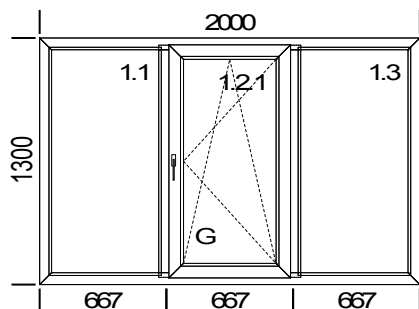

Изделие
Шир. x Выс. [мм]:
Профиль:
Цвет:
Стеклопакеты

Фурнитура

Цвет накладок
Площадь:

Сумма всех со скидкой:

Окно
2000x1300
LITEX-T 58 мм
Белый
4-16-4
(G)Поворотно-откидное

Белый
2,600 м кв

7 000,00 руб

№ позиции: 23 К-во 1

Описание позиции: