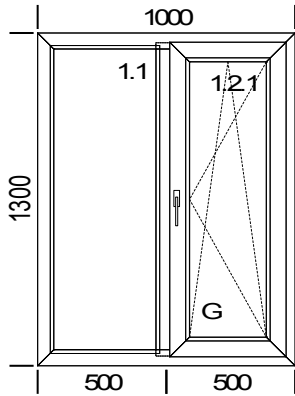

Фурнитура

Цвет накладок  
Площадь:

**Сумма всех со скидкой:**

**Окно**  
1000x1200  
**LITEX-T 58 мм**  
Белый  
4-16-4  
(G)Поворотно-откидное

Белый  
1,200 м кв

**4 400,00 руб**

№ позиции: 4 К-во 1

Описание позиции: