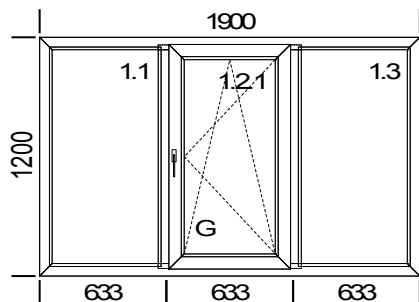

Фурнитура

Цвет накладок  
Площадь:

**Сумма всех со скидкой:**

**Окно**  
1800x1400  
**LITEX-T 58 мм**  
Белый  
4-16-4  
(G)Поворотно-откидное

Белый  
2,520 м кв

**7 000,00 руб**

№ позиции: 18 К-во 1

Описание позиции: