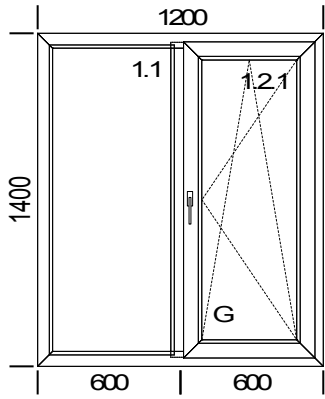

№ позиции: 12 К-во 1

Описание позиции:

Изделие	Окно
Шир. x Выс. [мм]:	1200x1400
Профиль:	LITEX-T 58 мм
Цвет:	Белый
Стеклопакеты	4-16-4 (G)Поворотно-откидное
Фурнитура	
Цвет накладок	Белый
Площадь:	1,680 м кв
Сумма всех со скидкой:	5 100,00 руб

№ позиции: 13 К-во 1

Описание позиции: